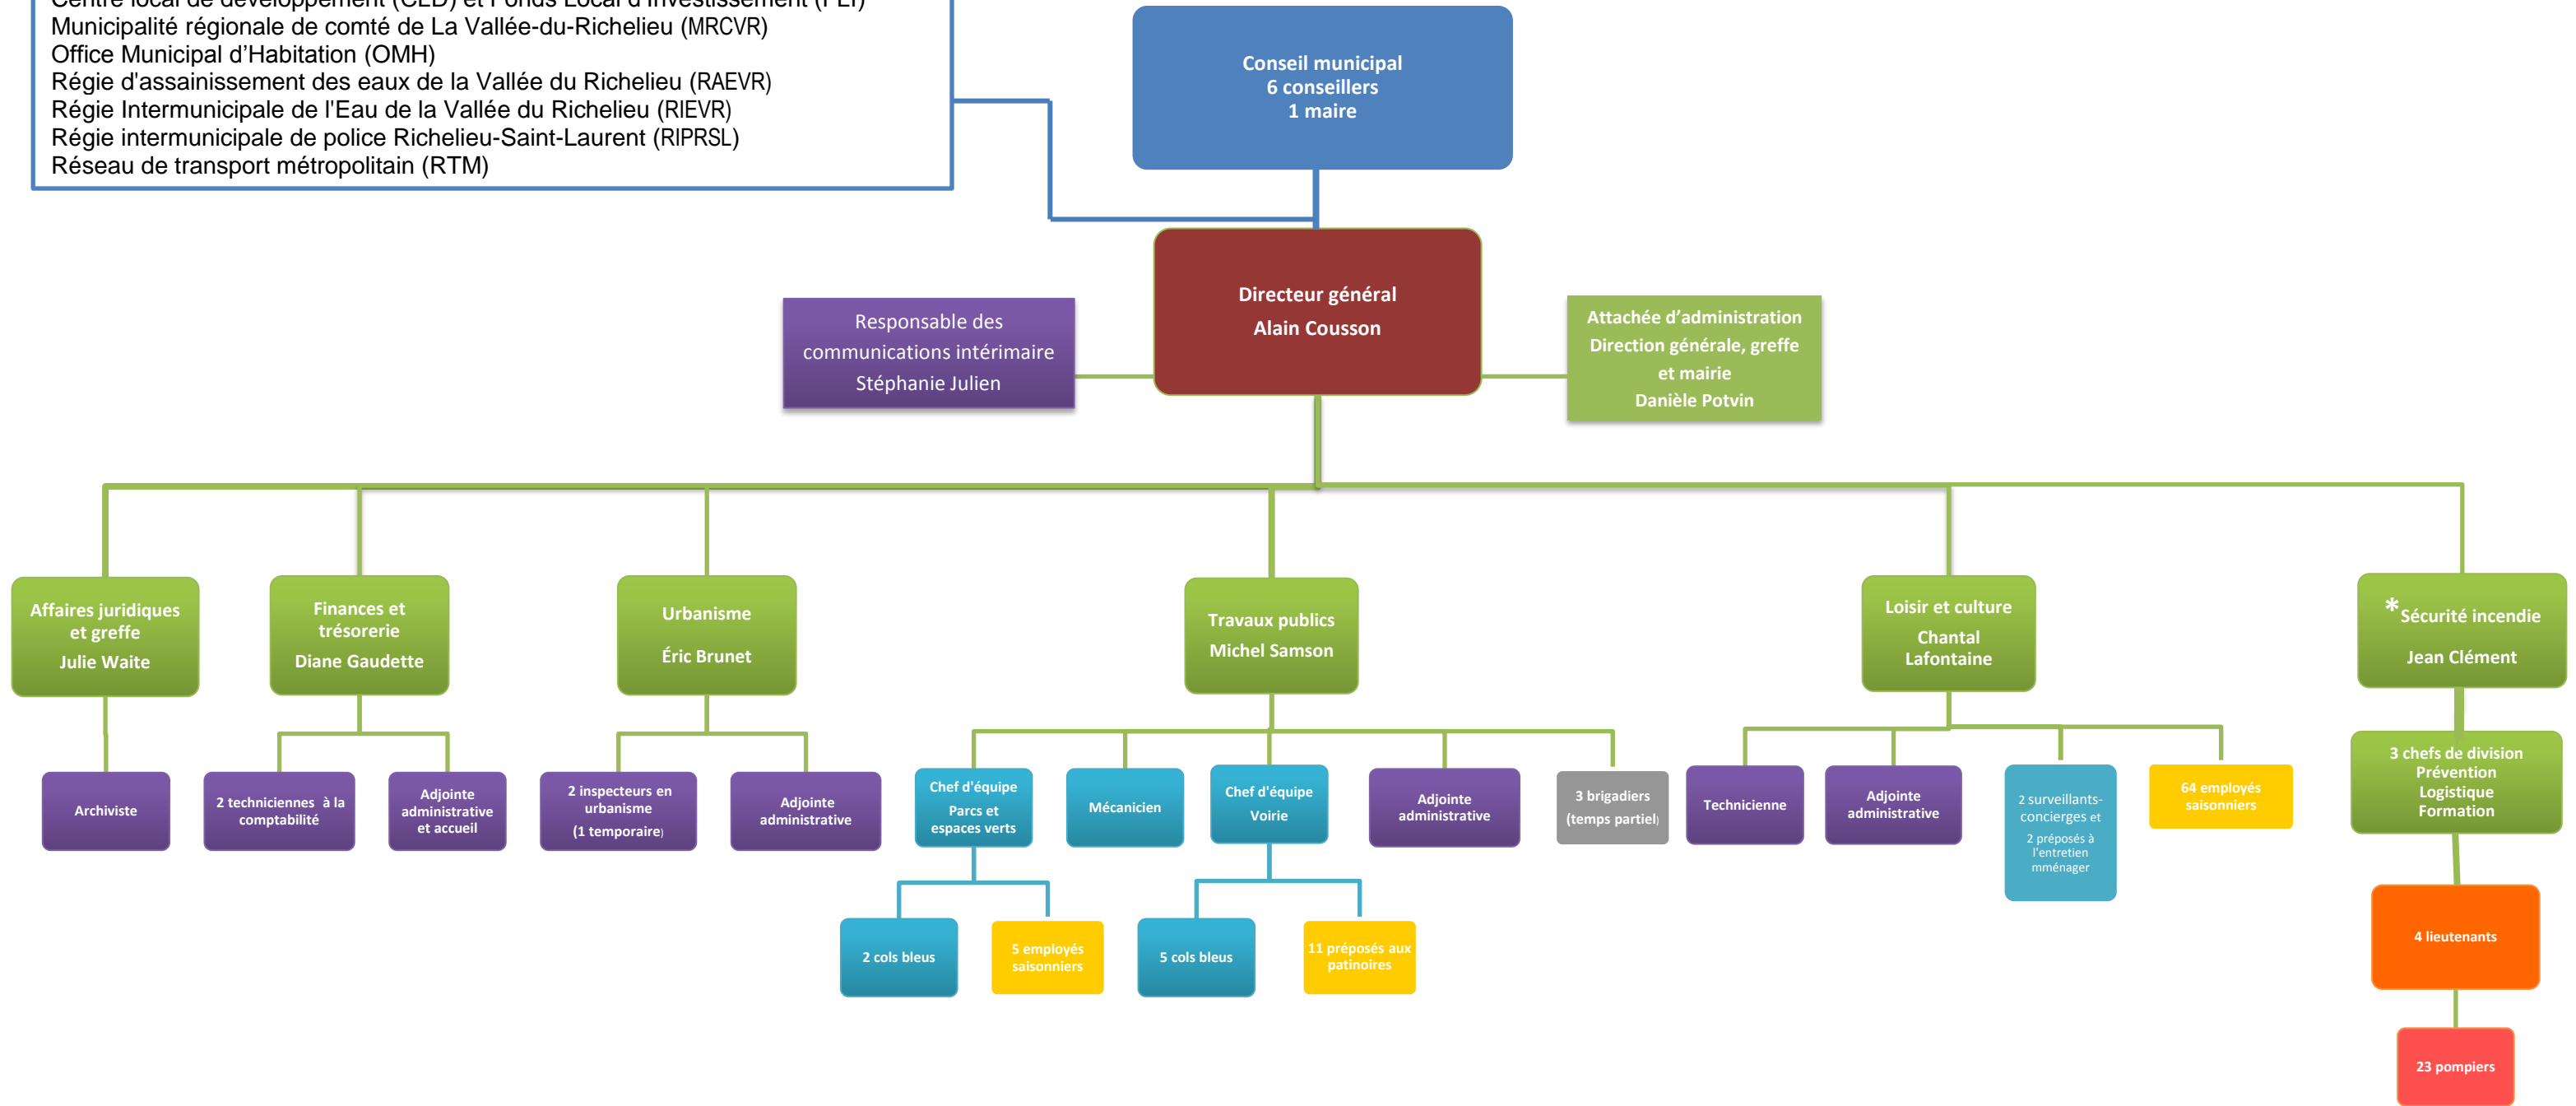

Autorité régionale de transport métropolitain (ARTM)  
 Centre local de développement (CLD) et Fonds Local d'Investissement (FLI)  
 Municipalité régionale de comté de La Vallée-du-Richelieu (MRCVR)  
 Office Municipal d'Habitation (OMH)  
 Régie d'assainissement des eaux de la Vallée du Richelieu (RAEVR)  
 Régie Intermunicipale de l'Eau de la Vallée du Richelieu (RIEVR)  
 Régie intermunicipale de police Richelieu-Saint-Laurent (RIPRSL)  
 Réseau de transport métropolitain (RTM)

\*Entente intermunicipale entre la Ville de Mont-Saint-Hilaire et la Ville d'Otterburn Park concernant la fourniture de services en matière de gestion du Service de sécurité incendie à la Ville jusqu'à l'entrée en vigueur de la régie en 2019.